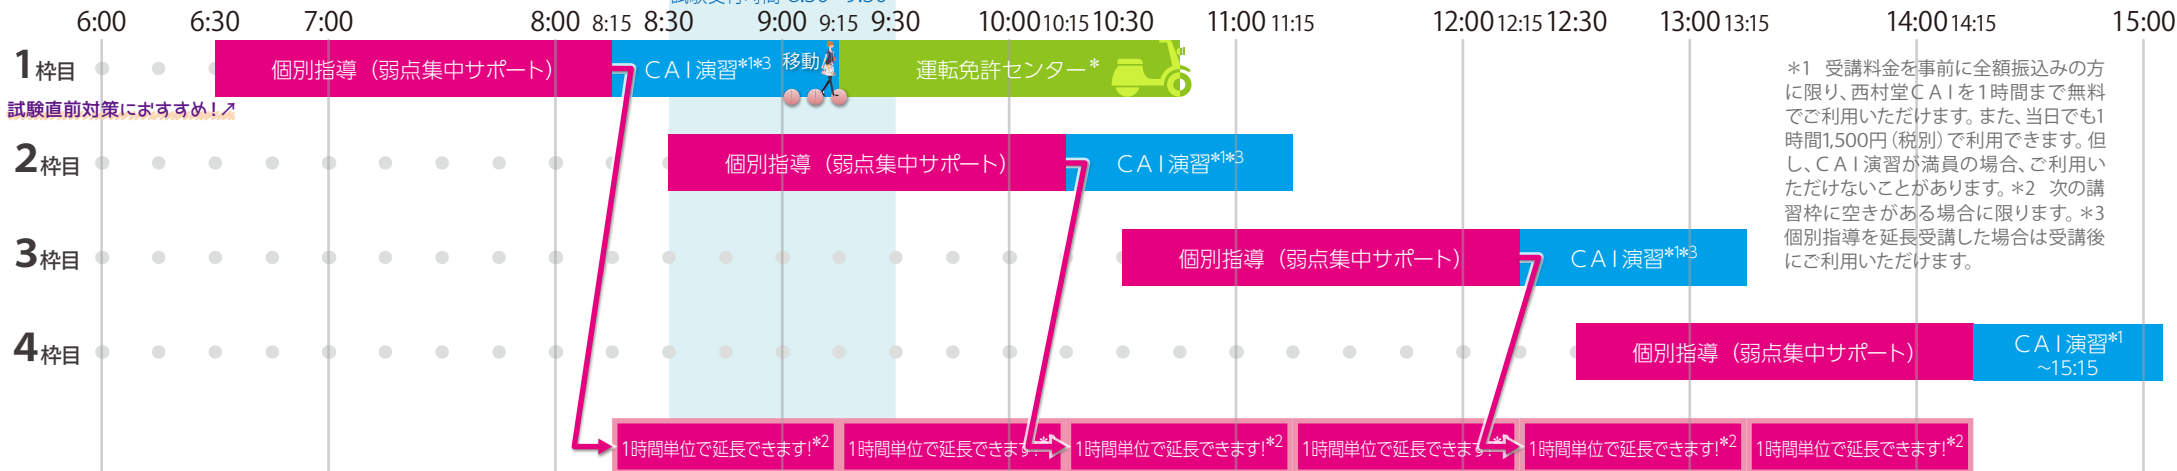

### ◆ S-Course [本講習] (個別カリキュラムタイプ)

平日土曜日曜 開講

要予約

1回120分の講習を個別カリキュラムに沿って2回~7回受講する徹底サポートメニュー

試験受付時間 8:30~9:30

### ◆ S-Course Pre (弱点集中サポートタイプ)

平日土曜日曜 開講

要予約

105分1回の講習で短時間に集中学習するメニュー

※土・日曜日は 運転免許センターでの試験はありません。

試験受付時間 8:30~9:30

\*1 受講料金を事前に全額振込みの方に限り、西村堂CAIを1時間まで無料でご利用いただけます。また、当日でも1時間1,500円(税別)で利用できます。但し、CAI演習が満員の場合、ご利用いただけないことがあります。\*2 次の講習枠に空きがある場合に限りです。\*3 個別指導を延長受講した場合は受講後にご利用いただけます。

### ◆ S-Course Light (Q&Aサポートタイプ)

平日 開講

予約不要で気軽に受講できる10分からのメニュー