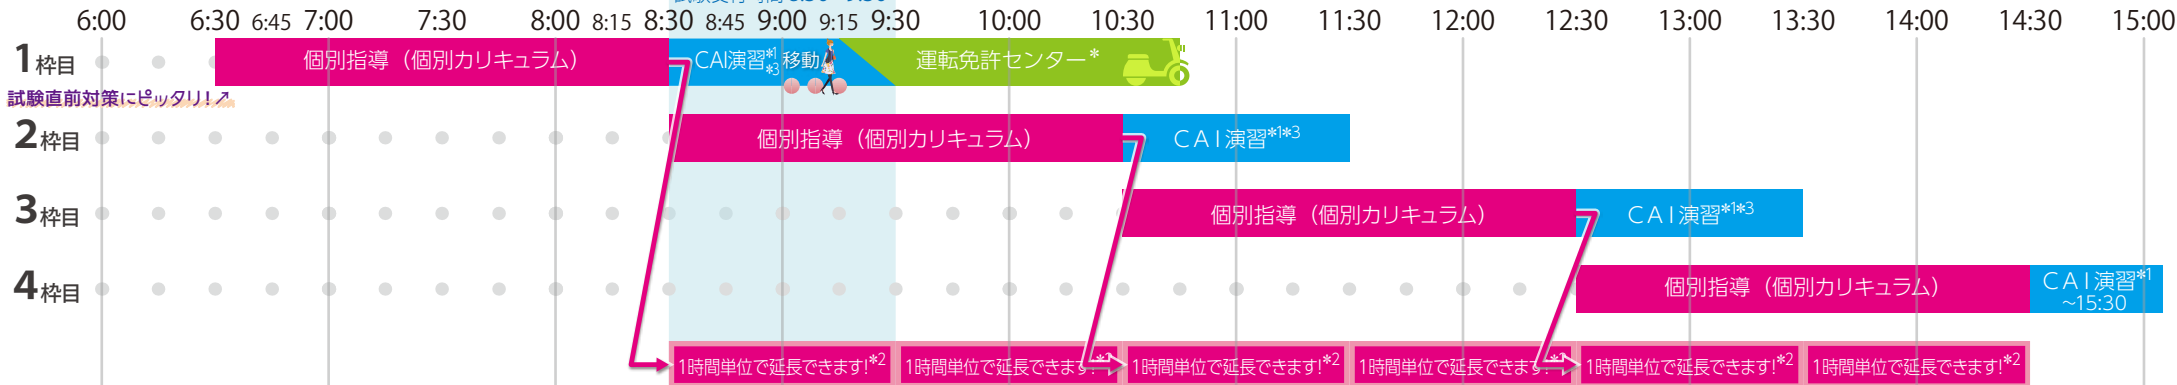

# 運転免許個別指導 S-Course [幕張新都心教室] タイムスケジュール

運転免許予備校 西村堂

http://www.nishimura-do.com

## 原付免許受験

\*表示は目安です。運転免許センターでの試験終了後の解散時刻は、お客様により異なりますのであらかじめご了承ください。

### ◆ S-Course [本講習] (個別カリキュラムタイプ)

平日土曜日曜 開講

要予約

1回120分の講習を個別カリキュラムに沿って2回~7回受講する徹底サポートメニュー

試験受付時間 8:30~9:30

### ◆ S-Course Pre (弱点集中サポートタイプ)

平日土曜日曜 開講

要予約

105分1回の講習で短時間に集中学習するメニュー

※土・日曜日は 運転免許センターでの試験はありません。

試験受付時間 8:30~9:30

\*1 受講料金を事前に全額振込みの方に限り、西村堂CAIを1時間まで無料でご利用いただけます。また、当日でも1時間1,500円(税別)で利用できます。但し、CAI演習が満員の場合、ご利用いただけないことがあります。\*2 次の講習枠に空きがある場合に限りです。\*3 個別指導を延長受講した場合は受講後にご利用いただけます。