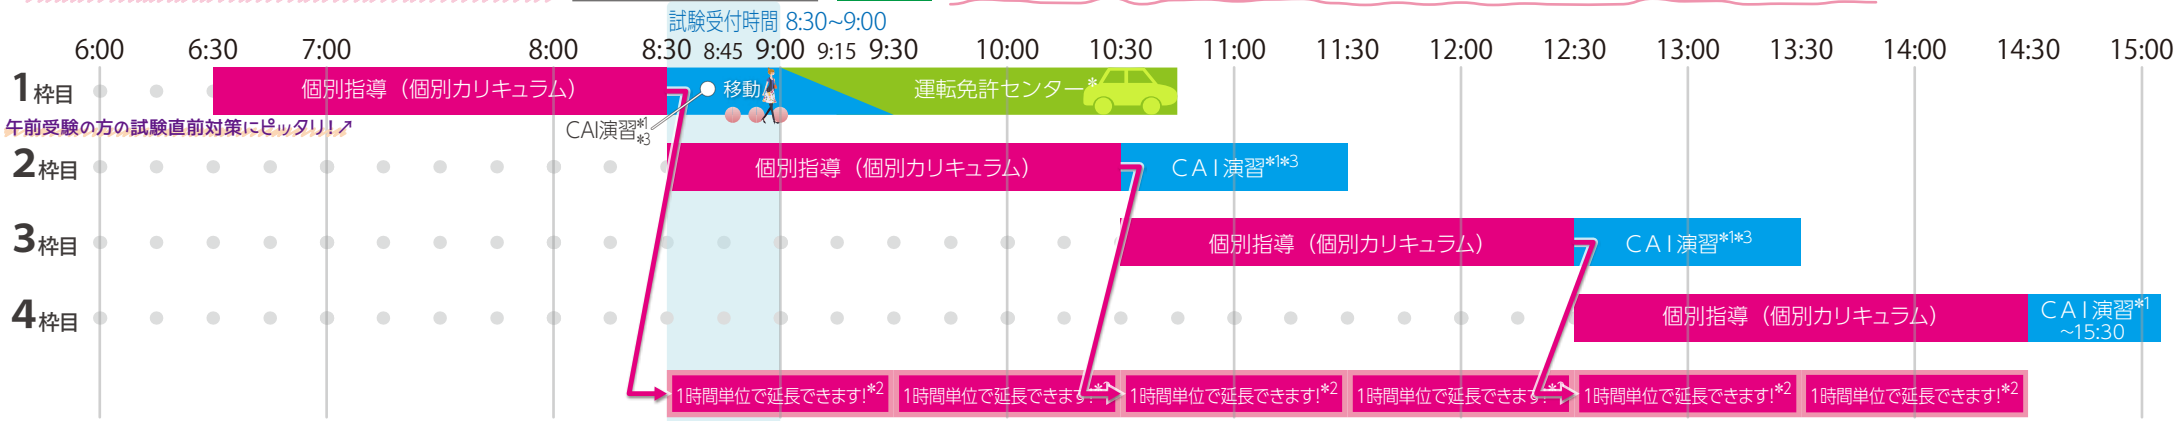

仮免(普通車)

運転免許個別指導 S-Course [幕張新都心教室] タイムスケジュール

運転免許予備校 西村堂
http://www.nishimura-do.com

仮免(普通車) 受験

*表示は目安です。運転免許センターでの試験終了後の解散時刻は、お客様により異なりますのであらかじめご了承ください。

◆ S-Course 「本講習」(個別カリキュラムタイプ)

平日土曜日曜 開講 要予約

1回120分の講習を個別カリキュラムに沿って2回~7回受講する徹底サポートメニュー

◆ S-Course Pre (弱点集中サポートタイプ)

平日土曜日曜 開講 要予約

105分1回の講習で短時間に集中学習するメニュー

※土・日曜日は運転免許センターでの試験はありません。

◆ S-Course Light (Q&Aサポートタイプ)

平日 開講

予約不要で気軽に受講できる10分からのメニュー

◎ こんな受講もできます!(受講例)