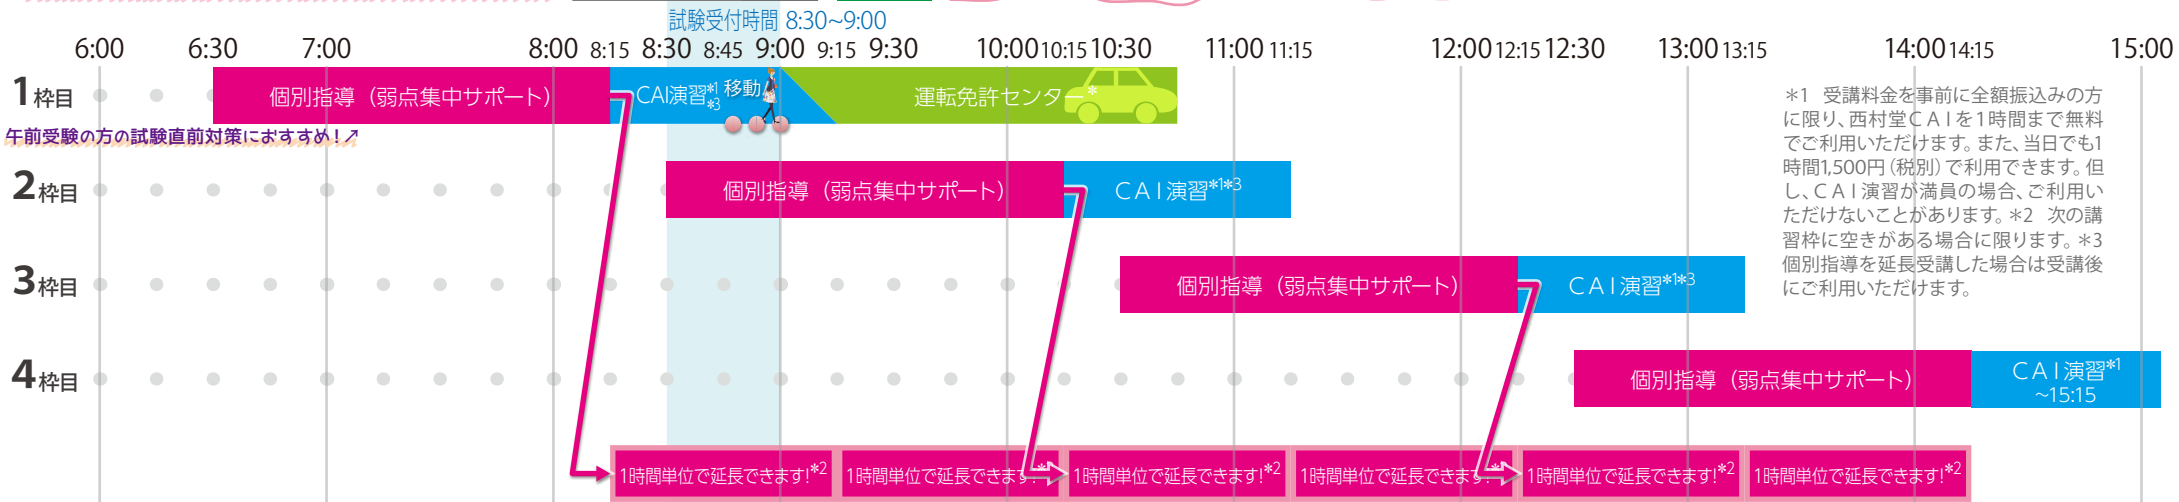

仮免(普通車)

運転免許個別指導 S-Course [幕張新都心教室] タイムスケジュール

運転免許予備校 西村堂
http://www.nishimura-do.com

仮免(普通車) 受験

*表示は目安です。運転免許センターでの試験終了後の解散時刻は、お客様により異なりますのであらかじめご了承ください。

◆ S-Course 「本講習」(個別カリキュラムタイプ)

平日土曜日曜 開講 要予約

1回120分の講習を個別カリキュラムに沿って2回~7回受講する徹底サポートメニュー

◆ S-Course Pre (弱点集中サポートタイプ)

平日土曜日曜 開講 要予約

105分1回の講習で短時間に集中学習するメニュー

※土・日曜日は運転免許センターでの試験はありません。

◆ S-Course Light (Q&Aサポートタイプ)

平日 開講

予約不要で気軽に受講できる10分からのメニュー

◎ こんな受講もできます!(受講例)