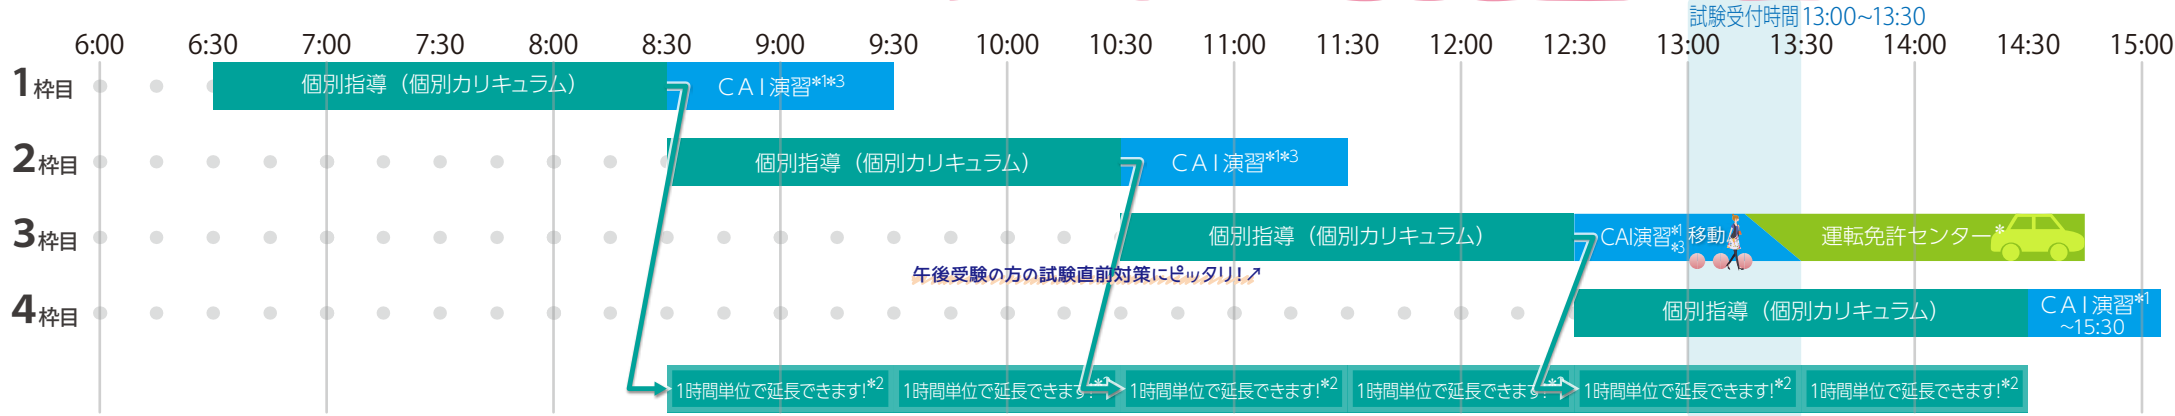

普通二種・中型二種・大型二種・大型特殊二種免許 (午後) 受験

*表示は目安です。運転免許センターでの試験終了後の解散時刻は、お客様により異なりますのであらかじめご了承ください。

◆ S-Course 「本講習」 (個別カリキュラムタイプ) **平日土曜日曜 開講 要予約** 1回120分の講習を個別カリキュラムに沿って2回~7回受講する徹底サポートメニュー

◆ S-Course Pre (弱点集中サポートタイプ) **平日土曜日曜 開講 要予約** 105分1回の講習で短時間に集中学習するメニュー

*土・日曜日は運転免許センターでの試験はありません。

◆ S-Course Light (Q&Aサポートタイプ) **平日 開講 予約不要で気軽に受講できる10分からのメニュー**

◎ こんな受講もできます! (受講例)

例えば...
「CAI講習(1時間)」と「S-Course Light(10分)」のセットで
コンピューターで学習して、個別に質問もできます!

西村堂 運転免許 個別指導

運転免許個別指導S-Course
予約はスマホでもっとも簡単! →