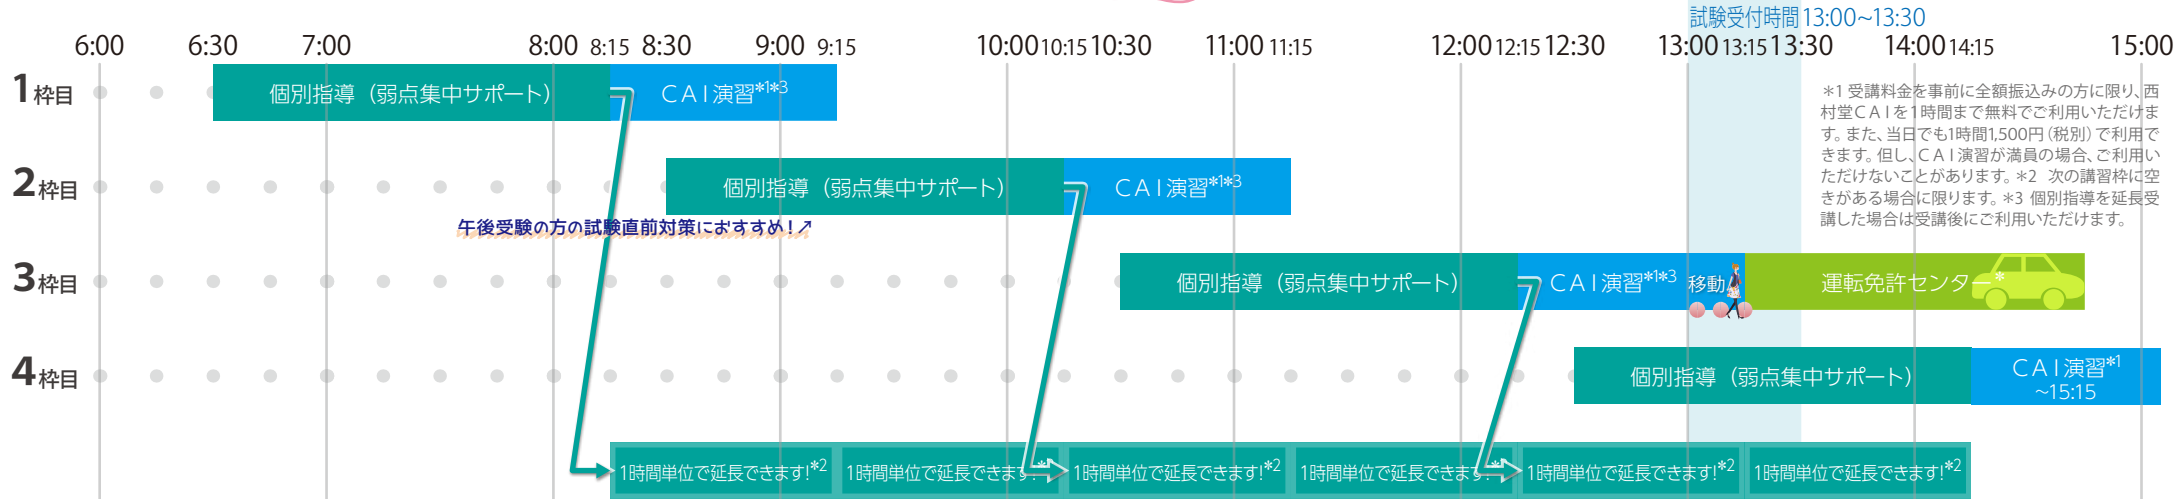

普通二種・中型二種・大型二種・大型特殊二種免許 (午後) 受験

*表示は目安です。運転免許センターでの試験終了後の解散時刻は、お客様により異なりますのであらかじめご了承ください。

◆ S-Course 「本講習」 (個別カリキュラムタイプ) **平日土曜日曜 開講 要予約** 1回120分の講習を個別カリキュラムに沿って2回~7回受講する徹底サポートメニュー

◆ S-Course Pre (弱点集中サポートタイプ) **平日土曜日曜 開講 要予約** 105分1回の講習で短時間に集中学習するメニュー

*土・日曜日は運転免許センターでの試験はありません。

◆ S-Course Light (Q&Aサポートタイプ) **平日 開講 予約不要で気軽に受講できる10分からのメニュー**

◎ こんな受講もできます! (受講例)

例えば...
「CAI講習(1時間)」と「S-Course Light(10分)」のセットで
コンピューターで学習して、個別に質問もできます!

西村堂 運転免許 個別指導

運転免許個別指導S-Course
予約はスマホでもっとも簡単! →